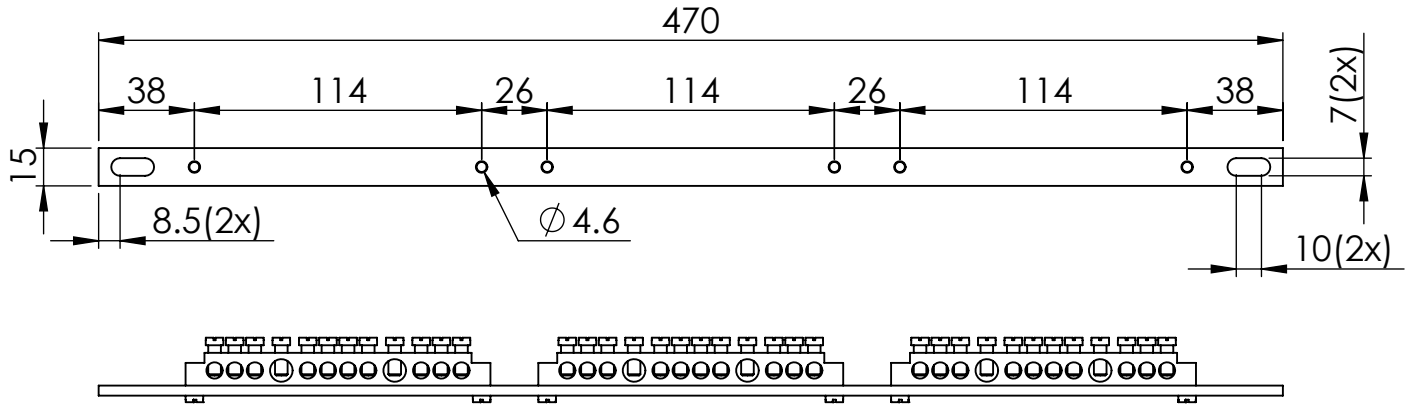

Нульова шина EB36  
Артикул 568620

  
Метричний жорсткий багатодрововий кабель

  
Метричний гнучкий багатодрововий кабель

  
AWG однодротовий кабель

  
AWG багатодрововий кабель

IEC®					
#	Провідник	Розмір	∅		Довжина зняття ізоляції
6		16 - 35mm <sup>2</sup>	[9.0mm]	[2 N.m]	[12.7mm]
		10 - 35mm <sup>2</sup>			
30		4 - 16mm <sup>2</sup>	[6.5mm]	[2 N.m]	
		2.5 - 16mm <sup>2</sup>			
UL®					
#	Провідник	Розмір	∅		Довжина зняття ізоляції
6		6 AWG	[9.0mm]	[2 N.m]	[12.7mm]
		6 AWG			
30		8 - 6 AWG	[6.5mm]	[2 N.m]	
		8 - 6 AWG			